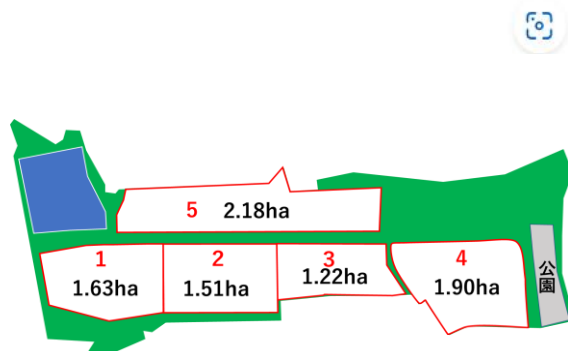

# 浪江町棚塩RE100産業団地

23

所在地	福島県双葉郡浪江町大字棚塩地内		
用途地域	用途地域外		
状況	造成中		
供用開始年度	令和7年7月予定	上水道	-
募集開始年度	随時	工業用水	-
敷地面積	14.5ha	排水	単独処理後公共水域へ放流
用地面積 (法面含む)	8.44ha	電力 (高圧)	高圧
紹介可能面積	5区画 (8.44ha)	電力 (特高)	要協議
分譲・賃貸単価	賃貸: 118円/㎡・年 予定	輸送条件	常磐自動車道浪江ICまで8.5km(10分)
賃貸の可否	賃貸のみ		
紹介可能区画	①(1.63ha)②(1.51ha)③(1.22ha)④(1.90ha) ⑤(2.18ha)		
優遇制度	自立・帰還支援雇用創出企業立地補助金 福島復興再生特別措置法による課税の特例 ふくしま産業復興投資促進特区 (税制上の特例) 福島県原子力発電施設等周辺地域企業立地支援事業費補助金 (電気料金の補助)		
問合せ	浪江町 産業振興課		
	0240-34-0248		
	<a href="https://www.town.namie.fukushima.jp/">https://www.town.namie.fukushima.jp/</a>		
入居者名			