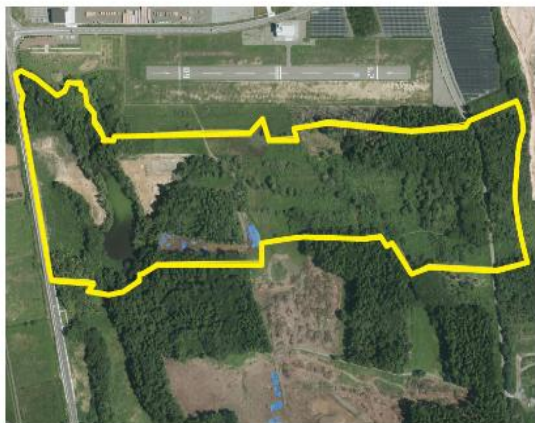

# 浪江町棚塩RE100産業団地

23

所在地	福島県双葉郡浪江町大字棚塩地内		
用途地域	用途地域外		
状況	造成中		
供用開始年度	令和7年7月予定	上水道	-
募集開始年度	随時	工業用水	-
敷地面積	14.5ha	排水	単独処理後公共水域へ放流
用地面積 (法面含む)	8.44ha	電力 (高圧)	高圧
紹介可能面積	5区画 (8.44ha)	電力 (特高)	要協議
分譲・賃貸単価	賃貸: 118円/㎡・年 予定	輸送条件	常磐自動車道浪江ICまで8.5km(10分)
賃貸の可否	賃貸のみ		
紹介可能区画	①(1.63ha)②(1.51ha)③(1.22ha)④(1.90ha) ⑤(2.18ha)		
優遇制度	自立・帰還支援雇用創出企業立地補助金 福島復興再生特別措置法による課税の特例 ふくしま産業復興投資促進特区 (税制上の特例) 福島県原子力発電施設等周辺地域企業立地支援事業費補助金 (電気料金の補助)		
問合せ	浪江町 産業振興課		
	0240-34-0248		
	<a href="https://www.town.namie.fukushima.jp/">https://www.town.namie.fukushima.jp/</a>		
入居者名			