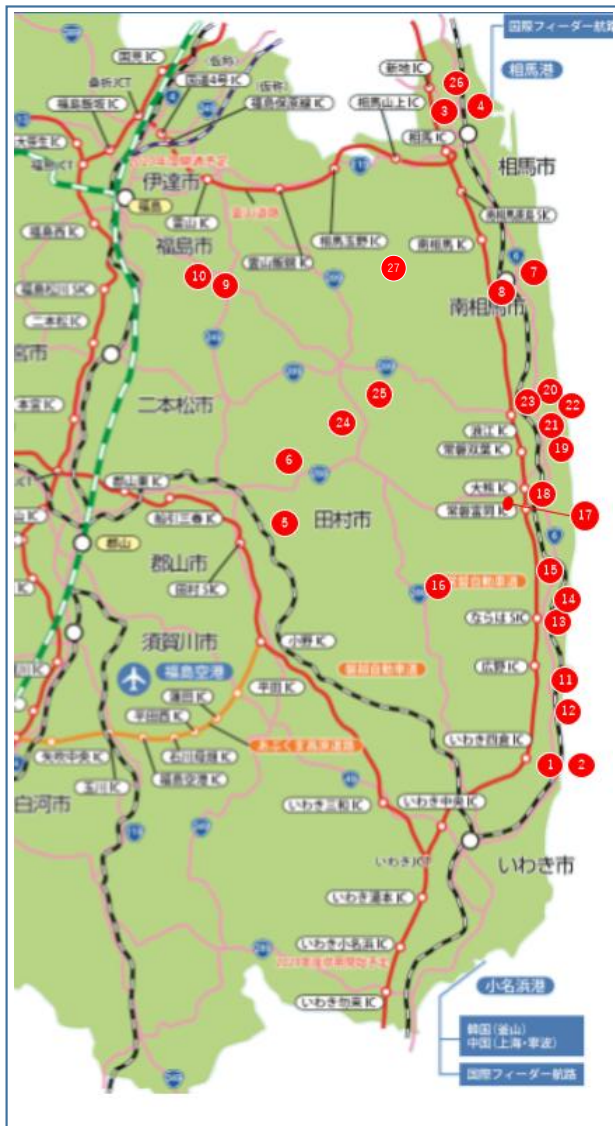

# 浪江町棚塩RE100産業団地

23

所在地	福島県双葉郡浪江町大字棚塩地内		
用途地域	用途地域外		
状況	造成中		
供用開始年度	令和7年7月予定	上水道	-
募集開始年度	随時	工業用水	-
敷地面積	14.5ha	排水	単独処理後公共水域へ放流
用地面積 (法面含む)	8.44ha	電力 (高圧)	高圧
紹介可能面積	5区画 (8.44ha)	電力 (特高)	要協議
分譲・賃貸単価	賃貸: 118円/㎡・年 予定	輸送条件	常磐自動車道浪江ICまで8.5km(10分)
賃貸の可否	賃貸のみ		
紹介可能区画	①(1.63ha)②(1.51ha)③(1.22ha)④(1.90ha) ⑤(2.18ha)		
優遇制度	自立・帰還支援雇用創出企業立地補助金 福島復興再生特別措置法による課税の特例 ふくしま産業復興投資促進特区 (税制上の特例) 福島県原子力発電施設等周辺地域企業立地支援事業費補助金 (電気料金の補助)		
問合せ	浪江町 産業振興課		
	0240-34-0248		
	<a href="https://www.town.namie.fukushima.jp/">https://www.town.namie.fukushima.jp/</a>		
入居者名			

<当機構事業のご案内>

- 企業経営者様等を対象として、当該産業用地等の**現地見学**を随時受け付けております。
- 当該産業用地をはじめとした、15市町村の産業用地の立地環境や優遇制度等に関する**訪問案内**も随時受け付けております。

<<お申込・お問合せ先>>

(公財) 福島イノベーション・コースト構想推進機構  
 産業集積部 企業立地・農業参入支援課  
 TEL : 0 2 4 - 5 8 1 - 6 8 8 0  
 E-mail : kigyou-ritti@fipo.or.jp