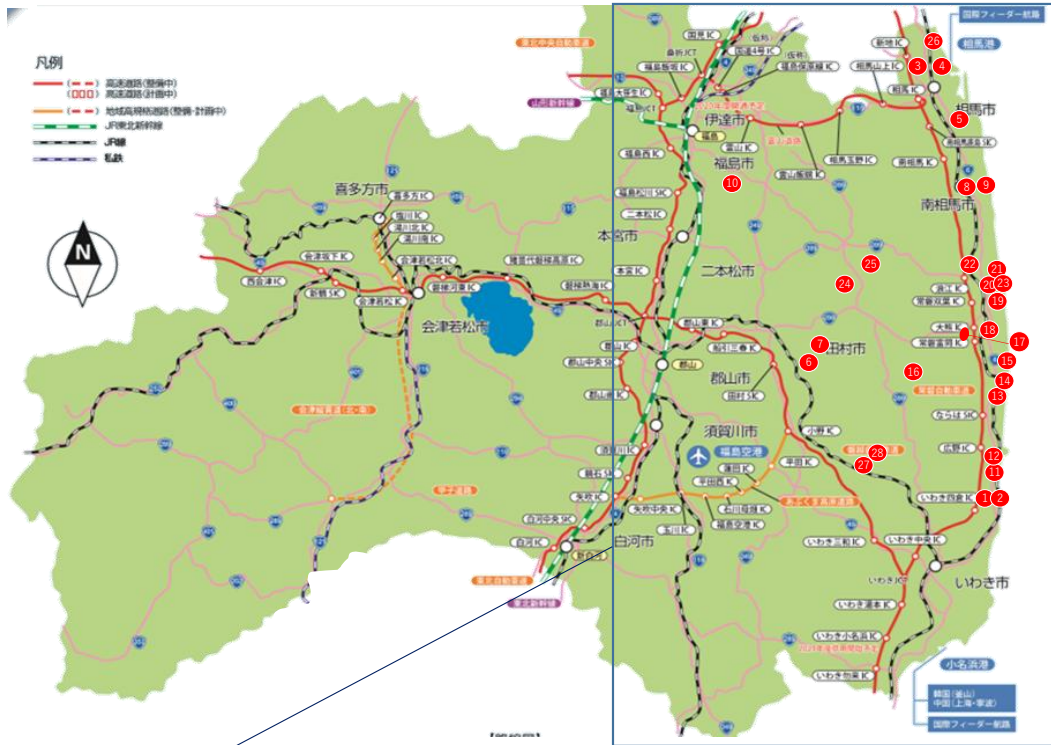

# 浪江町棚塩RE100産業団地

23

所在地	福島県双葉郡浪江町大字棚塩地内		
用途地域	用途地域外		
状況	造成中		
供用開始年度	令和7年7月予定	上水道	-
募集開始年度	随時	工業用水	-
敷地面積	14.5ha	排水	単独処理後公共水域へ放流
用地面積 (法面含む)	8.44ha	電力 (高圧)	高圧
紹介可能面積	5区画 (8.44ha)	電力 (特高)	要協議
分譲・賃貸単価	賃貸: 118円/㎡・年 予定	輸送条件	常磐自動車道浪江ICまで8.5km(10分)
賃貸の可否	賃貸のみ		
紹介可能区画	①(1.63ha)②(1.51ha)③(1.22ha)④(1.90ha) ⑤(2.18ha)		
優遇制度	自立・帰還支援雇用創出企業立地補助金 福島復興再生特別措置法による課税の特例 ふくしま産業復興投資促進特区 (税制上の特例) 福島県原子力発電施設等周辺地域企業立地支援事業費補助金 (電気料金の補助)		
問合せ	浪江町 産業振興課		
	0240-34-0248		
	<a href="https://www.town.namie.fukushima.jp/">https://www.town.namie.fukushima.jp/</a>		
入居者名			

<当機構事業のご案内>

- 企業経営者様等を対象として、当該産業用地等の**現地見学**を随時受け付けております。
- 当該産業用地をはじめとした、15市町村の産業用地の立地環境や優遇制度等に関する**訪問案内**も随時受け付けております。

<<お申込・お問合せ先>>

(公財) 福島イノベーション・コースト構想推進機構  
 産業集積部 企業立地・農業参入支援課  
 TEL : 0 2 4 - 5 8 1 - 6 8 8 0  
 E-mail : kigyou-ritti@fipo.or.jp